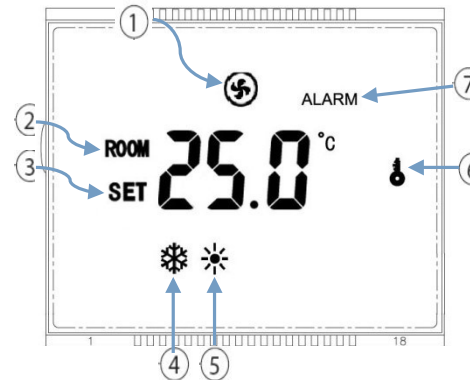

## ※ Знаки дисплея и Кнопки

Дисплей

Кнопки

### Знаки дисплея

1. Работа вентилятора
2. Комнатная температура
3. Установленная температура
4. Режим охлаждения
5. Режим нагрева
6. Блокировка кнопок
7. Угроза