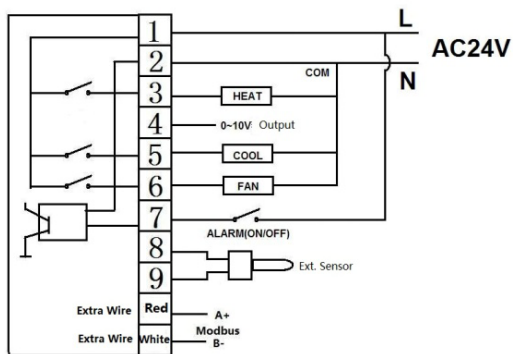

※ Дополнительные параметры

Когда контроллер выключен нажмите и держите кнопки и в течении 3-х секунд.

Номер	Параметр	Менять с помощью кнопок
1	Калибровка температуры	-9°C~+9°C
2	Выбор датчика в режиме охлаждения	0:Встроенный 1:Наружный
3	Выбор датчика в режиме нагрева	0:Встроенный 1:Наружный
4	Выбор системы нагрева	0:Водяной 1:Электрический
5	Количество уровней плавного регулирования	2,4,6,8,10
6	Время отклика на изменение	1~59 Сек
7	Modbus ID setting	1~247 (01~F7)

※ Схема подключения

⚠ Внимание: Угроза поражением электрическим током!
Отключите контроллер от сети перед подключением оборудования!