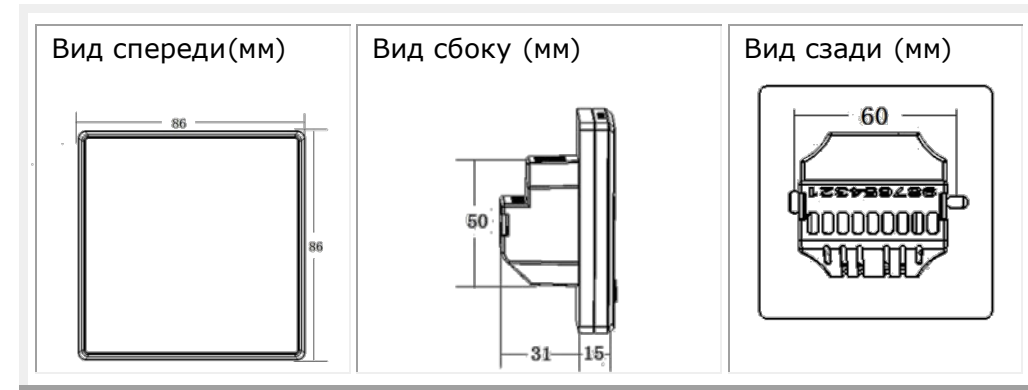

※ Дополнительные параметры

Когда контроллер выключен нажмите и держите кнопки и в течении 3-х секунд.

Номер	Параметр	Менять с помощью кнопок
1	Калибровка температуры	-9°C~+9°C
2	Выбор датчика в режиме охлаждения	0:Встроенный 1:Наружный
3	Выбор датчика в режиме нагрева	0:Встроенный 1:Наружный
4	Выбор системы нагрева	0:Водяной 1:Электрический
5	Количество уровней плавного регулирования	2,4,6,8,10
6	Время отклика на изменение	1~59 Сек
7	Modbus ID setting	1~247 (01~F7)

※ Схема подключения

⚠ Внимание: Угроза поражением электрическим током!
Отключите контроллер от сети перед подключением оборудования!

※ Установка

Установите контроллер в месте где требуется регулировать температуру воздуха. Запрещена установка контроллера при попадании прямых солнечных лучей и других источников нагрева или охлаждения.

Кнопки блокировки/разблокировки

Нажмите и удерживайте кнопки и в течении 5 секунд для блокировки всех кнопок
Нажмите и удерживайте кнопки и в течении 5 секунд для разблокировки всех кнопок

※ Гарантия

Гарантия на контроллер 12 месяцев от даты продажи.